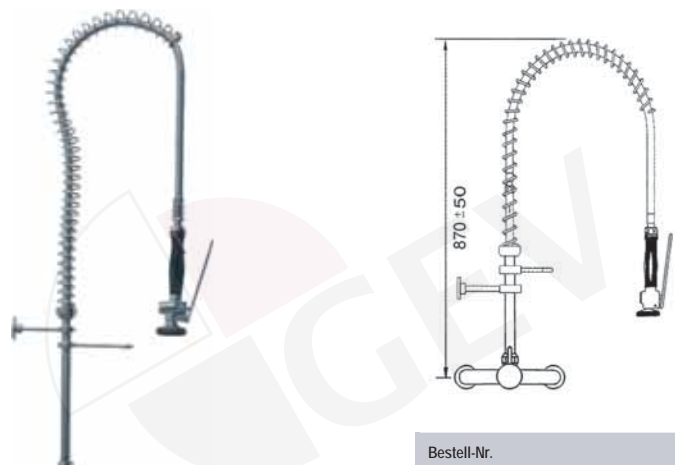

Geschirrbrause mit Einhebelzweilochmischbatterie

Bestell-Nr.	Anschluss
547345	1/2"
547346	3/4"

Geschirrbrause mit Einhebelzweilochmischbatterie mit Schwenkventil

Bestell-Nr.	Anschluss
547347	1/2"
547348	3/4"

Geschirrbrause mit Einhebelzweilochmischbatterie mit Schwenkventil

Bestell-Nr.	Anschluss
547349	1/2"
547354	3/4"

Geschirrbrause mit Einhebelzweilochmischbatterie

Bestell-Nr.

547213

Anschluss

1/2"

Geschirrbrause mit Einhebelzweilochmischbatterie mit Schwenkventil

Bestell-Nr.

547214

Anschluss

1/2"

Geschirrbrause mit Einhebelwandbatterie

Bestell-Nr.

547215

Anschluss

1/2"

Geschirrbrause mit Einhebelwandbatterie mit Schwenkventil

Bestell-Nr.	Anschluss
547216	1/2"

Geschirrbrause mit Einhebelwandbatterie

lieferbar ab Januar 2010

Bestell-Nr. Hebel kurz	Bestell-Nr. Hebel lang	Anschluss
547355	547356	1/2"