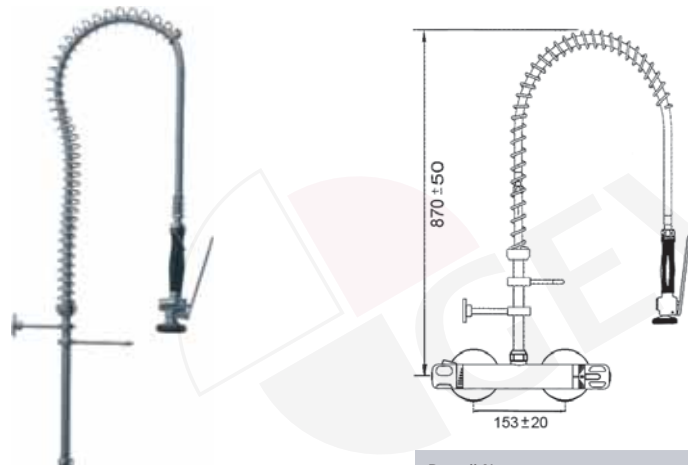

1/2"

Geschirrbrause ohne Armatur, mit Handbrause ohne Absperrung, für fußpedal- und kniebetätigte Armaturen

Bestell-Nr.

547728

Anschluss

1/2"

Steigrohre komplett, ohne Armaturen

Bestell-Nr.	Beschreibung
547321	Steigrohr kurz komplett ohne Schwenkventil

Geschirrbrause mit Einlochthermostatbatterie

Bestell-Nr.	Anschluss
547327	3/8"
547328	1/2"

Geschirrbrause mit Einlochthermostatbatterie mit Schwenkventil

Bestell-Nr.	Anschluss
547329	3/8"
547337	1/2"

Geschirrbrause mit Zweilochthermostatbatterie

Bestell-Nr.	Anschluss
547339	1/2"

Geschirrbrause mit Zweilochthermostatbatterie mit Schwenkventil

Bestell-Nr.

547340

Anschluss

1/2"

Geschirrbrause mit Thermostatwandbatterie

Bestell-Nr.

547326

Anschluss

1/2"

Geschirrbrause mit Thermostatwandbatterie mit Schwenkventil

Bestell-Nr.

547338

Anschluss

1/2"