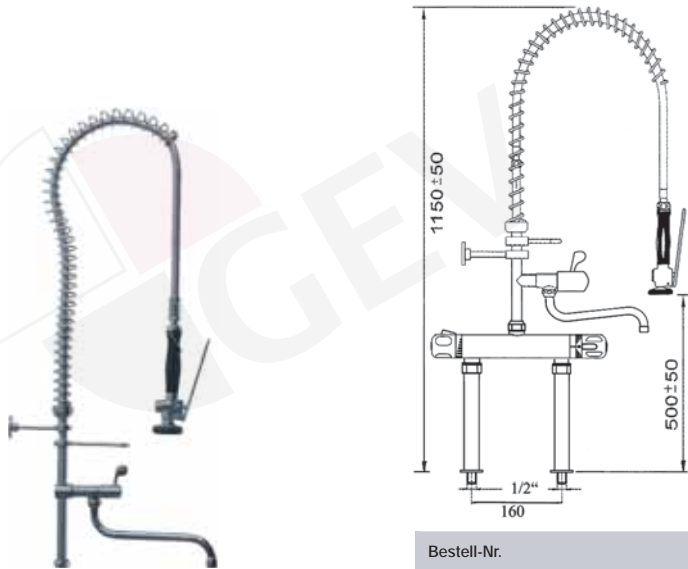

1/2"

Geschirrbrause ohne Armatur, mit Handbrause ohne Absperrung, für fußpedal- und kniebetätigte Armaturen

Bestell-Nr.

547728

Anschluss

1/2"

Steigrohre komplett, ohne Armaturen

Bestell-Nr.	Beschreibung
547321	Steigrohr kurz komplett ohne Schwenkventil

Bestell-Nr.	Beschreibung
547320	Steigrohr lang komplett ohne Schwenkventil

Bestell-Nr.	Beschreibung
547323	Steigrohr kurz komplett mit Schwenkventil

Bestell-Nr.	Beschreibung
547322	Steigrohr lang komplett mit Schwenkventil

Geschirrbrause mit Einlochthermostatbatterie

Bestell-Nr.	Anschluss
547327	3/8"
547328	1/2"

Geschirrbrause mit Einlochthermostatbatterie mit Schwenkventil

Bestell-Nr.	Anschluss
547329	3/8"
547337	1/2"

Geschirrbrause mit Zweilochthermostatbatterie

Bestell-Nr.	Anschluss
547339	1/2"

Geschirrbrause mit Zweilochthermostatbatterie mit Schwenkventil

Bestell-Nr.

547340

Anschluss

1/2"

Geschirrbrause mit Thermostatwandbatterie

Bestell-Nr.