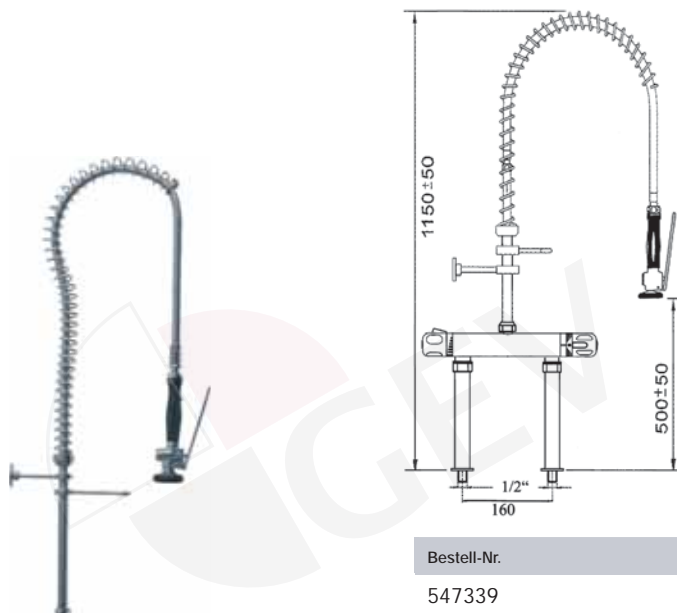

1/2"

Geschirrbrause ohne Armatur, mit Handbrause ohne Absperrung, für fußpedal- und kniebetätigte Armaturen

Bestell-Nr.

547728

Anschluss

1/2"

Steigrohre komplett, ohne Armaturen

Bestell-Nr.	Beschreibung
547321	Steigrohr kurz komplett ohne Schwenkventil

Bestell-Nr.	Beschreibung
547320	Steigrohr lang komplett ohne Schwenkventil

Bestell-Nr.	Beschreibung
547323	Steigrohr kurz komplett mit Schwenkventil

Bestell-Nr.	Beschreibung
547322	Steigrohr lang komplett mit Schwenkventil

Geschirrbrause mit Einlochthermostatbatterie

Bestell-Nr.	Anschluss
547327	3/8"
547328	1/2"

Geschirrbrause mit Einlochthermostatbatterie mit Schwenkventil

Bestell-Nr.	Anschluss
547329	3/8"
547337	1/2"

Geschirrbrause mit Zweilochthermostatbatterie

Bestell-Nr.	Anschluss
547339	1/2"

Geschirrbrause mit Zweilochthermostatbatterie mit Schwenkventil

Bestell-Nr.

547340

Anschluss

1/2"

Geschirrbrause mit Thermostatwandbatterie

Bestell-Nr.