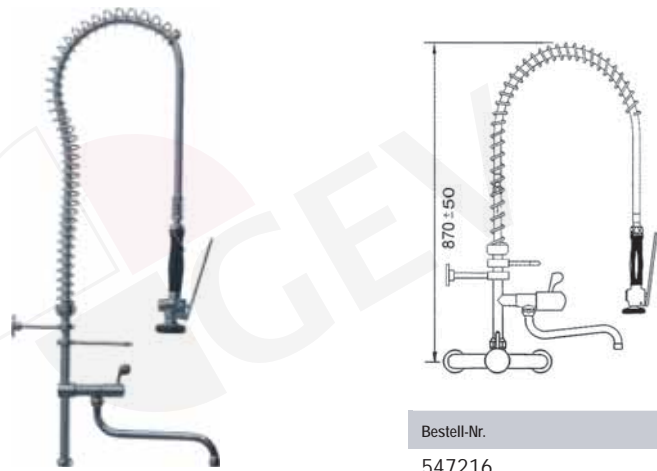

Geschirrbrause mit Einhebelzweilochmischbatterie mit Schwenkventil

Bestell-Nr.	Anschluss
547349	1/2"
547354	3/4"

Geschirrbrause mit Einhebelzweilochmischbatterie

Bestell-Nr.

547213

Anschluss

1/2"

Geschirrbrause mit Einhebelzweilochmischbatterie mit Schwenkventil

Bestell-Nr.

547214

Anschluss

1/2"

Geschirrbrause mit Einhebelwandbatterie

Bestell-Nr.

547215

Anschluss

1/2"

Geschirrbrause mit Einhebelwandbatterie mit Schwenkventil

Bestell-Nr.	Anschluss
547216	1/2"

Geschirrbrause mit Einhebelwandbatterie

lieferbar ab Januar 2010

Bestell-Nr. Hebel kurz	Bestell-Nr. Hebel lang	Anschluss
547355	547356	1/2"

Geschirrbrause mit Einhebelwandbatterie mit Schwenkventil

lieferbar ab Januar 2010

Bestell-Nr. Hebel kurz	Bestell-Nr. Hebel lang	Anschluss	A	H
547357	547359	1/2"	200	200
547358	547360	1/2"	250	240

Geschirrbrause ohne Armatur, für fußpedal- und kniebetätigte Armaturen