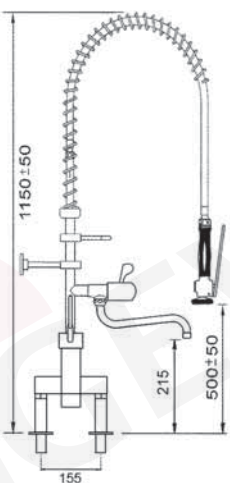

547739

Geschirrbrause mit Einhebeleinlochmischbatterie

Bestell-Nr. Hebel oben	Bestell-Nr. Hebel seitlich	Anschluss
547211	548848	3/8"
548846	548850	1/2"

Geschirrbrause mit Einhebeleinlochmischbatterie mit Schwenkventil

Bestell-Nr. Hebel oben	Bestell-Nr. Hebel seitlich	Anschluss
547212	548849	3/8"
548847	548851	1/2"

lieferbar ab Januar 2010

Bestell-Nr. Hebel oben	Bestell-Nr. Hebel seitlich	Anschluss
547341	547343	3/8"
547342	547344	1/2"

Geschirrbrause mit Einhebelzweilochmischbatterie

Bestell-Nr.	Anschluss
547345	1/2"
547346	3/4"

Geschirrbrause mit Einhebelzweilochmischbatterie mit Schwenkventil

Bestell-Nr.	Anschluss
547347	1/2"
547348	3/4"

Geschirrbrause mit Einhebelzweilochmischbatterie mit Schwenkventil

Bestell-Nr.	Anschluss
547349	1/2"
547354	3/4"

Geschirrbrause mit Einhebelzweilochmischbatterie

Bestell-Nr.

547213

Anschluss

1/2"

Geschirrbrause mit Einhebelzweilochmischbatterie mit Schwenkventil