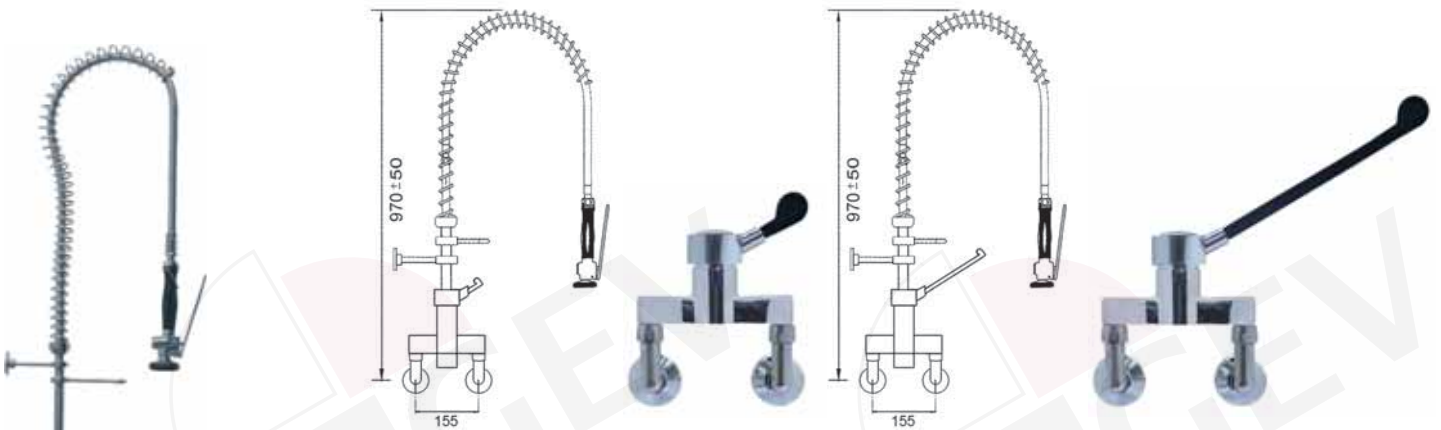

Bestell-Nr.

547214

Anschluss

1/2"

Geschirrbrause mit Einhebelwandbatterie

Bestell-Nr.

547215

Anschluss

1/2"

Geschirrbrause mit Einhebelwandbatterie mit Schwenkventil

Bestell-Nr.	Anschluss
547216	1/2"

Geschirrbrause mit Einhebelwandbatterie

lieferbar ab Januar 2010

Bestell-Nr. Hebel kurz	Bestell-Nr. Hebel lang	Anschluss
547355	547356	1/2"

Geschirrbrause mit Einhebelwandbatterie mit Schwenkventil

lieferbar ab Januar 2010

Bestell-Nr. Hebel kurz	Bestell-Nr. Hebel lang	Anschluss	A	H
547357	547359	1/2"	200	200
547358	547360	1/2"	250	240

Geschirrbrause ohne Armatur, für fußpedal- und kniebetätigte Armaturen

Bestell-Nr.

547324

Anschluss

1/2"

Geschirrbrause ohne Armatur, mit Schwenkventil, für fußpedal- und kniebetätigte Armaturen

Bestell-Nr.

547325

Anschluss