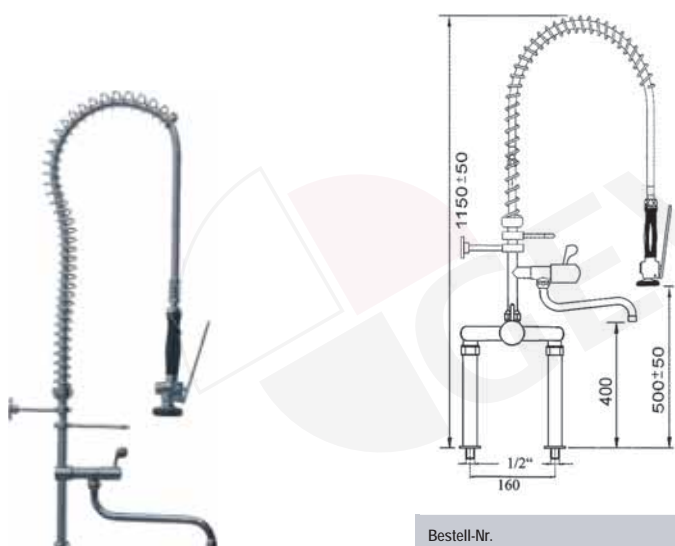

Geschirrbrause mit Einhebelzweilochmischbatterie

Bestell-Nr.	Anschluss
547345	1/2"
547346	3/4"

Geschirrbrause mit Einhebelzweilochmischbatterie mit Schwenkventil

Bestell-Nr.	Anschluss
547347	1/2"
547348	3/4"

Geschirrbrause mit Einhebelzweilochmischbatterie mit Schwenkventil

Bestell-Nr.	Anschluss
547349	1/2"
547354	3/4"

Geschirrbrause mit Einhebelzweilochmischbatterie

Bestell-Nr.

547213

Anschluss

1/2"

Geschirrbrause mit Einhebelzweilochmischbatterie mit Schwenkventil

Bestell-Nr.

547214

Anschluss

1/2"

Geschirrbrause mit Einhebelwandbatterie

Bestell-Nr.

547215

Anschluss

1/2"

Geschirrbrause mit Einhebelwandbatterie mit Schwenkventil

Bestell-Nr.	Anschluss
547216	1/2"

Geschirrbrause mit Einhebelwandbatterie

lieferbar ab Januar 2010

Bestell-Nr. Hebel kurz	Bestell-Nr. Hebel lang	Anschluss
547355	547356	1/2"