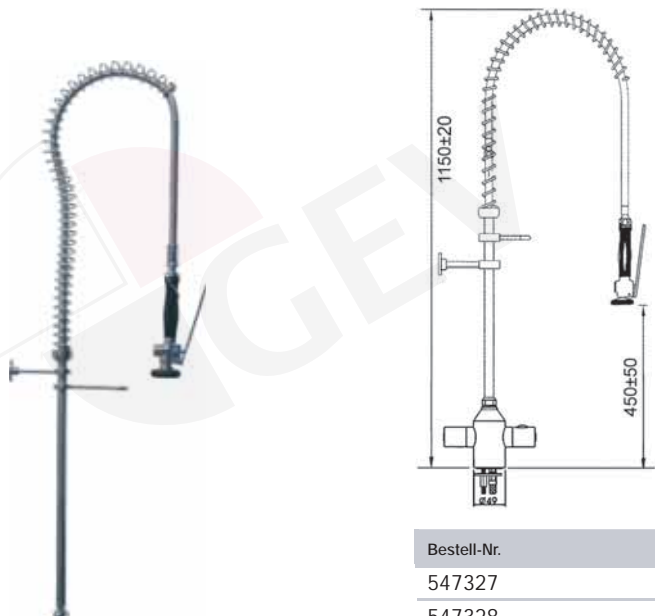

Bestell-Nr.

547324

Anschluss

1/2"

Geschirrbrause ohne Armatur, mit Schwenkventil, für fußpedal- und kniebetätigte Armaturen

Bestell-Nr.

547325

Anschluss

1/2"

Geschirrbrause ohne Armatur, mit Handbrause ohne Absperrung, für fußpedal- und kniebetätigte Armaturen

Bestell-Nr.

547728

Anschluss

1/2"

Steigrohre komplett, ohne Armaturen

Bestell-Nr.	Beschreibung
547321	Steigrohr kurz komplett ohne Schwenkventil

Bestell-Nr.	Beschreibung
547320	Steigrohr lang komplett ohne Schwenkventil

Bestell-Nr.	Beschreibung
547323	Steigrohr kurz komplett mit Schwenkventil

Bestell-Nr.	Beschreibung
547322	Steigrohr lang komplett mit Schwenkventil

Geschirrbrause mit Einlochthermostatbatterie

Bestell-Nr.	Anschluss
547327	3/8"
547328	1/2"

Geschirrbrause mit Einlochthermostatbatterie mit Schwenkventil

Bestell-Nr.	Anschluss
547329	3/8"
547337	1/2"

Geschirrbrause mit Zweilochthermostatbatterie