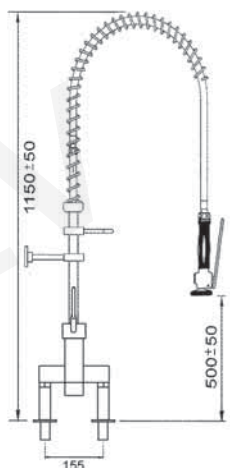

Geschirrbrause mit Einhebelzweilochmischbatterie

Bestell-Nr.	Anschluss
547345	1/2"
547346	3/4"