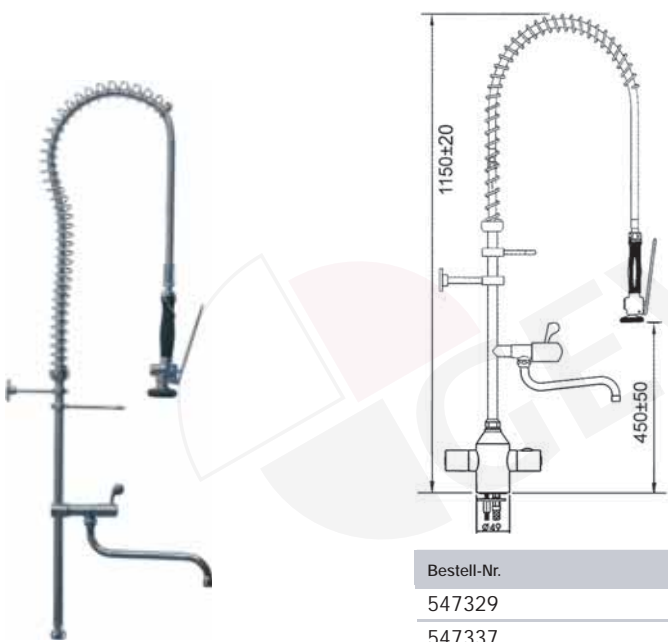

Bestell-Nr.

547324

Anschluss

1/2"

Geschirrbrause ohne Armatur, mit Schwenkventil, für fußpedal- und kniebetätigte Armaturen

Bestell-Nr.

547325

Anschluss

1/2"

Geschirrbrause ohne Armatur, mit Handbrause ohne Absperrung, für fußpedal- und kniebetätigte Armaturen

Bestell-Nr.

547728

Anschluss

1/2"

Steigrohre komplett, ohne Armaturen

Bestell-Nr.	Beschreibung
547321	Steigrohr kurz komplett ohne Schwenkventil

Bestell-Nr.	Beschreibung
547320	Steigrohr lang komplett ohne Schwenkventil

Bestell-Nr.	Beschreibung
547323	Steigrohr kurz komplett mit Schwenkventil

Bestell-Nr.	Beschreibung
547322	Steigrohr lang komplett mit Schwenkventil

Geschirrbrause mit Einlochthermostatbatterie

Bestell-Nr.	Anschluss
547327	3/8"
547328	1/2"

Geschirrbrause mit Einlochthermostatbatterie mit Schwenkventil

Bestell-Nr.	Anschluss
547329	3/8"
547337	1/2"

Geschirrbrause mit Zweilochthermostatbatterie