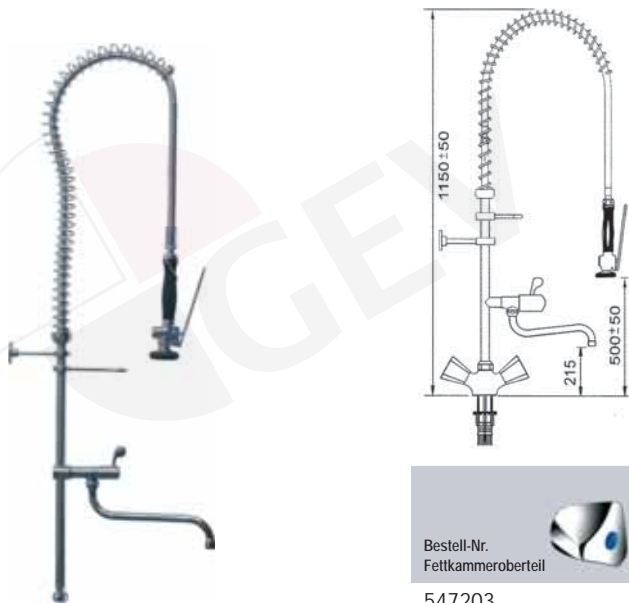

Geschirrbrause mit Standventil mit Schwenkventil"

Bestell-Nr. Fettkammeroberteil		Bestell-Nr. Keramikoberteil			Bestell-Nr. Keramikoberteil		
547201		547621			547617		

Geschirrbrause mit Einlochmischbatterie

Bestell-Nr. Fettkammeroberteil		Bestell-Nr. Keramikoberteil			Bestell-Nr. Keramikoberteil			Anschluss
547202		547622			547618			3/8"
548842		548852			547619			1/2"

Geschirrbrause mit Einlochmischbatterie mit Schwenkventil

Bestell-Nr. Fettkammeroberteil		Bestell-Nr. Keramikoberteil		Bestell-Nr. Keramikoberteil	Anschluss
547203		547623		547277	3/8"
548843		548853		547278	1/2"

Geschirrbrause mit Zweilochmischbatterie

lieferbar ab Januar 2010