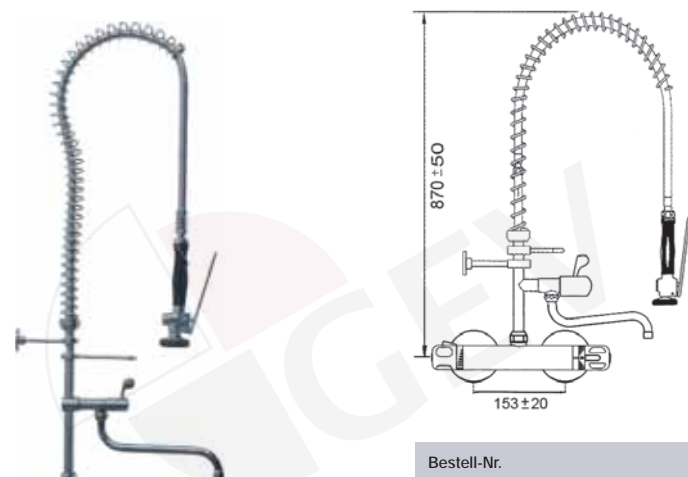

1/2"

Geschirrbrause ohne Armatur, mit Handbrause ohne Absperrung, für fußpedal- und kniebetätigte Armaturen

Bestell-Nr.

547728

Anschluss

1/2"

Steigrohre komplett, ohne Armaturen

Bestell-Nr.	Beschreibung
547321	Steigrohr kurz komplett ohne Schwenkventil

Geschirrbrause mit Einlochthermostatbatterie

Bestell-Nr.	Anschluss
547327	3/8"
547328	1/2"

Geschirrbrause mit Einlochthermostatbatterie mit Schwenkventil

Bestell-Nr.	Anschluss
547329	3/8"
547337	1/2"

Geschirrbrause mit Zweilochthermostatbatterie

Bestell-Nr.	Anschluss
547339	1/2"

Geschirrbrause mit Zweilochthermostatbatterie mit Schwenkventil

Bestell-Nr.

547340

Anschluss

1/2"

Geschirrbrause mit Thermostatwandbatterie

Bestell-Nr.

547326

Anschluss

1/2"

Geschirrbrause mit Thermostatwandbatterie mit Schwenkventil

Bestell-Nr.

547338

Anschluss

1/2"