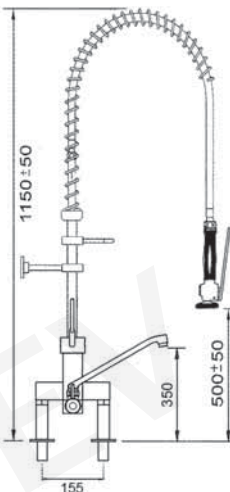

547739

Geschirrbrause mit Einhebeleinlochmischbatterie

Bestell-Nr. Hebel oben	Bestell-Nr. Hebel seitlich	Anschluss
547211	548848	3/8"
548846	548850	1/2"

Geschirrbrause mit Einhebeleinlochmischbatterie mit Schwenkventil

Bestell-Nr. Hebel oben	Bestell-Nr. Hebel seitlich	Anschluss
547212	548849	3/8"
548847	548851	1/2"

lieferbar ab Januar 2010

Bestell-Nr. Hebel oben	Bestell-Nr. Hebel seitlich	Anschluss
547341	547343	3/8"
547342	547344	1/2"

Geschirrbrause mit Einhebelzweilochmischbatterie

Bestell-Nr.	Anschluss
547345	1/2"
547346	3/4"

Geschirrbrause mit Einhebelzweilochmischbatterie mit Schwenkventil

Bestell-Nr.	Anschluss
547347	1/2"
547348	3/4"

Geschirrbrause mit Einhebelzweilochmischbatterie mit Schwenkventil

Bestell-Nr.	Anschluss
547349	1/2"
547354	3/4"

Geschirrbrause mit Einhebelzweilochmischbatterie

Bestell-Nr.

547213

Anschluss

1/2"

Geschirrbrause mit Einhebelzweilochmischbatterie mit Schwenkventil