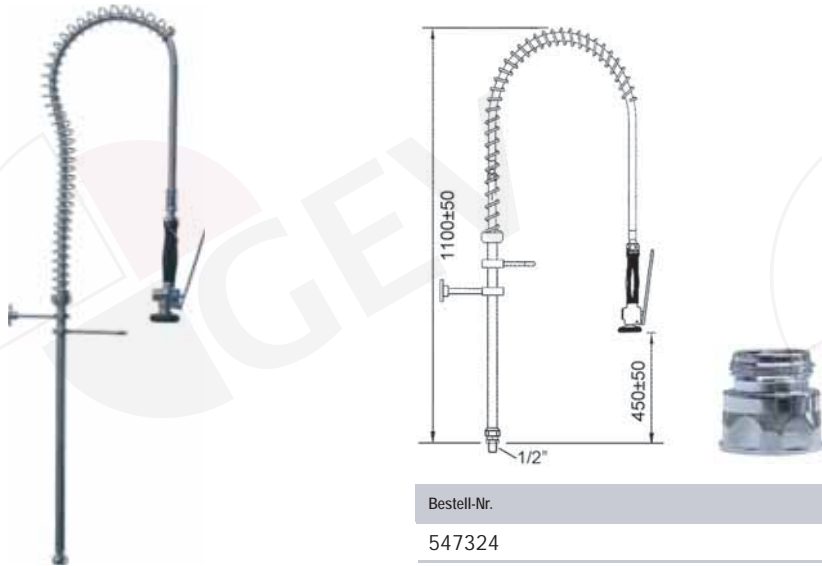

Bestell-Nr.

547214

Anschluss

1/2"

Geschirrbrause mit Einhebelwandbatterie

Bestell-Nr.

547215

Anschluss

1/2"

Geschirrbrause mit Einhebelwandbatterie mit Schwenkventil

Bestell-Nr.	Anschluss
547216	1/2"

Geschirrbrause mit Einhebelwandbatterie

lieferbar ab Januar 2010

Bestell-Nr. Hebel kurz	Bestell-Nr. Hebel lang	Anschluss
547355	547356	1/2"

Geschirrbrause mit Einhebelwandbatterie mit Schwenkventil

lieferbar ab Januar 2010

Bestell-Nr. Hebel kurz	Bestell-Nr. Hebel lang	Anschluss	A	H
547357	547359	1/2"	200	200
547358	547360	1/2"	250	240

Geschirrbrause ohne Armatur, für fußpedal- und kniebetätigte Armaturen

1/2"

Geschirrbrause ohne Armatur, mit Handbrause ohne Absperrung, für fußpedal- und kniebetätigte Armaturen

Bestell-Nr.

547728

Anschluss

1/2"

Steigrohre komplett, ohne Armaturen

Bestell-Nr.	Beschreibung
547321	Steigrohr kurz komplett ohne Schwenkventil