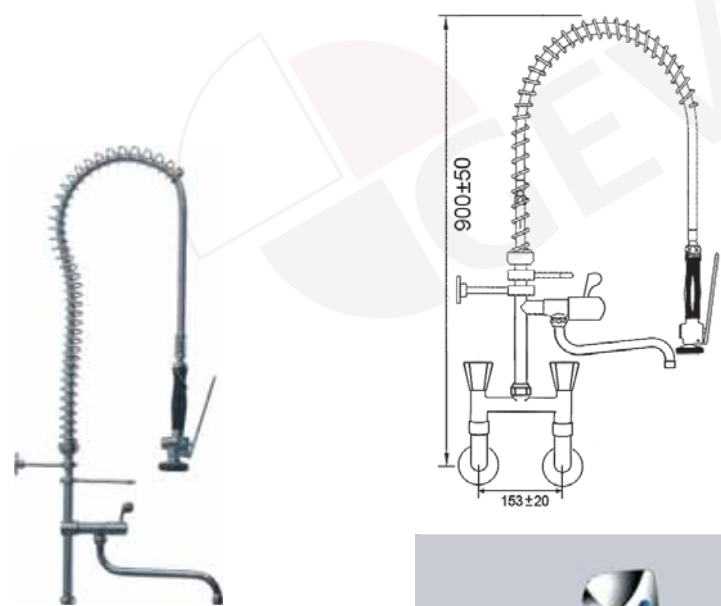

Geschirrbrause mit Wandbatterie und Schwenkventil