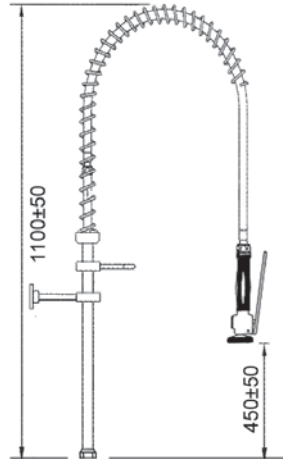

Geschirrbrause mit Einhebelwandbatterie mit Schwenkventil

lieferbar ab Januar 2010

Bestell-Nr. Hebel kurz	Bestell-Nr. Hebel lang	Anschluss	A	H
547357	547359	1/2"	200	200
547358	547360	1/2"	250	240

Geschirrbrause ohne Armatur, für fußpedal- und kniebetätigte Armaturen

Bestell-Nr.

547324

Anschluss

1/2"

Geschirrbrause ohne Armatur, mit Schwenkventil, für fußpedal- und kniebetätigte Armaturen

Bestell-Nr.

547325

Anschluss

1/2"

Geschirrbrause ohne Armatur, mit Handbrause ohne Absperrung, für fußpedal- und kniebetätigte Armaturen

Bestell-Nr.

547728

Anschluss

1/2"

Steigrohre komplett, ohne Armaturen

Bestell-Nr.	Beschreibung
547321	Steigrohr kurz komplett ohne Schwenkventil

Bestell-Nr.	Beschreibung
547320	Steigrohr lang komplett ohne Schwenkventil

Bestell-Nr.	Beschreibung
547323	Steigrohr kurz komplett mit Schwenkventil

Bestell-Nr.	Beschreibung
547322	Steigrohr lang komplett mit Schwenkventil