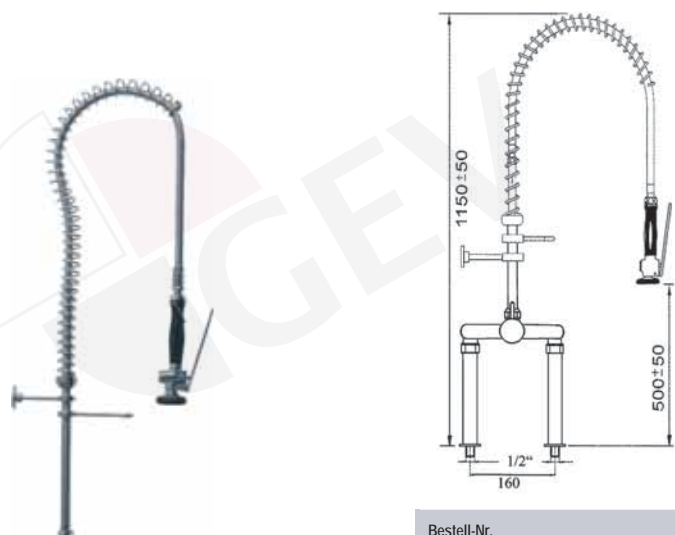

Bestell-Nr. Hebel oben	Bestell-Nr. Hebel seitlich	Anschluss
547212	548849	3/8"
548847	548851	1/2"

lieferbar ab Januar 2010

Bestell-Nr. Hebel oben	Bestell-Nr. Hebel seitlich	Anschluss
547341	547343	3/8"
547342	547344	1/2"

Geschirrbrause mit Einhebelzweilochmischbatterie

Bestell-Nr.	Anschluss
547345	1/2"
547346	3/4"

Geschirrbrause mit Einhebelzweilochmischbatterie mit Schwenkventil

Bestell-Nr.	Anschluss
547347	1/2"
547348	3/4"

Geschirrbrause mit Einhebelzweilochmischbatterie mit Schwenkventil

Bestell-Nr.	Anschluss
547349	1/2"
547354	3/4"

Geschirrbrause mit Einhebelzweilochmischbatterie

Bestell-Nr.

547213

Anschluss

1/2"

Geschirrbrause mit Einhebelzweilochmischbatterie mit Schwenkventil