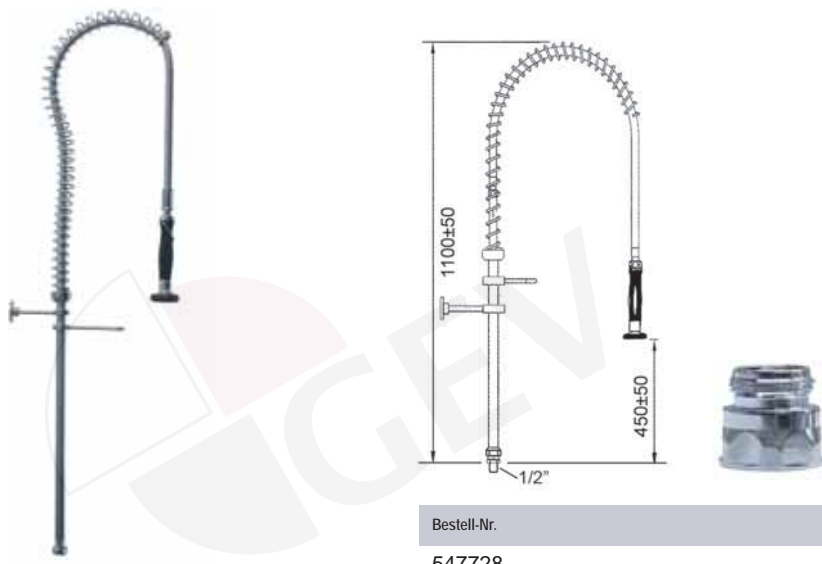

1/2"

Geschirrbrause mit Einhebelwandbatterie mit Schwenkventil

Bestell-Nr.	Anschluss
547216	1/2"

Geschirrbrause mit Einhebelwandbatterie

lieferbar ab Januar 2010

Bestell-Nr. Hebel kurz	Bestell-Nr. Hebel lang	Anschluss
547355	547356	1/2"

Geschirrbrause mit Einhebelwandbatterie mit Schwenkventil

lieferbar ab Januar 2010

Bestell-Nr. Hebel kurz	Bestell-Nr. Hebel lang	Anschluss	A	H
547357	547359	1/2"	200	200
547358	547360	1/2"	250	240

Geschirrbrause ohne Armatur, für fußpedal- und kniebetätigte Armaturen

Bestell-Nr.

547324

Anschluss

1/2"

Geschirrbrause ohne Armatur, mit Schwenkventil, für fußpedal- und kniebetätigte Armaturen

Bestell-Nr.

547325

Anschluss

1/2"

Geschirrbrause ohne Armatur, mit Handbrause ohne Absperrung, für fußpedal- und kniebetätigte Armaturen

Bestell-Nr.

547728

Anschluss

1/2"

Steigrohre komplett, ohne Armaturen

Bestell-Nr.	Beschreibung
547321	Steigrohr kurz komplett ohne Schwenkventil