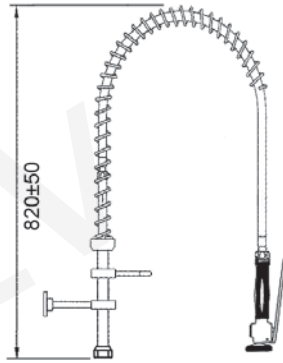

Geschirrbrause mit Einhebelwandbatterie mit Schwenkventil

lieferbar ab Januar 2010

Bestell-Nr. Hebel kurz	Bestell-Nr. Hebel lang	Anschluss	A	H
547357	547359	1/2"	200	200
547358	547360	1/2"	250	240

Geschirrbrause ohne Armatur, für fußpedal- und kniebetätigte Armaturen

Bestell-Nr.

547324

Anschluss

1/2"

Geschirrbrause ohne Armatur, mit Schwenkventil, für fußpedal- und kniebetätigte Armaturen

Bestell-Nr.

547325

Anschluss

1/2"

Geschirrbrause ohne Armatur, mit Handbrause ohne Absperrung, für fußpedal- und kniebetätigte Armaturen

Bestell-Nr.

547728

Anschluss

1/2"

Steigrohre komplett, ohne Armaturen

Bestell-Nr.	Beschreibung
547321	Steigrohr kurz komplett ohne Schwenkventil

Bestell-Nr.	Beschreibung
547320	Steigrohr lang komplett ohne Schwenkventil

Bestell-Nr.	Beschreibung
547323	Steigrohr kurz komplett mit Schwenkventil

Bestell-Nr.	Beschreibung
547322	Steigrohr lang komplett mit Schwenkventil