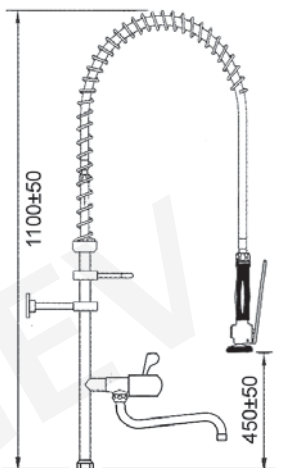

Geschirrbrause mit Einhebelwandbatterie mit Schwenkventil

lieferbar ab Januar 2010

Bestell-Nr. Hebel kurz	Bestell-Nr. Hebel lang	Anschluss	A	H
547357	547359	1/2"	200	200
547358	547360	1/2"	250	240

Geschirrbrause ohne Armatur, für fußpedal- und kniebetätigte Armaturen

Bestell-Nr.

547324

Anschluss

1/2"

Geschirrbrause ohne Armatur, mit Schwenkventil, für fußpedal- und kniebetätigte Armaturen

Bestell-Nr.

547325

Anschluss

1/2"

Geschirrbrause ohne Armatur, mit Handbrause ohne Absperrung, für fußpedal- und kniebetätigte Armaturen

Bestell-Nr.

547728

Anschluss

1/2"

Steigrohre komplett, ohne Armaturen

Bestell-Nr.	Beschreibung
547321	Steigrohr kurz komplett ohne Schwenkventil

Bestell-Nr.	Beschreibung
547320	Steigrohr lang komplett ohne Schwenkventil

Bestell-Nr.	Beschreibung
547323	Steigrohr kurz komplett mit Schwenkventil

Bestell-Nr.	Beschreibung
547322	Steigrohr lang komplett mit Schwenkventil