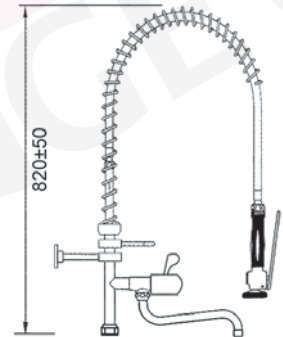

Geschirrbrause mit Einhebelwandbatterie mit Schwenkventil

lieferbar ab Januar 2010

Bestell-Nr. Hebel kurz	Bestell-Nr. Hebel lang	Anschluss	A	H
547357	547359	1/2"	200	200
547358	547360	1/2"	250	240

Geschirrbrause ohne Armatur, für fußpedal- und kniebetätigte Armaturen

Bestell-Nr.

547324

Anschluss

1/2"

Geschirrbrause ohne Armatur, mit Schwenkventil, für fußpedal- und kniebetätigte Armaturen

Bestell-Nr.

547325

Anschluss

1/2"

Geschirrbrause ohne Armatur, mit Handbrause ohne Absperrung, für fußpedal- und kniebetätigte Armaturen

Bestell-Nr.

547728

Anschluss

1/2"

Steigrohre komplett, ohne Armaturen

Bestell-Nr.	Beschreibung
547321	Steigrohr kurz komplett ohne Schwenkventil

Bestell-Nr.	Beschreibung
547320	Steigrohr lang komplett ohne Schwenkventil

Bestell-Nr.	Beschreibung
547323	Steigrohr kurz komplett mit Schwenkventil

Bestell-Nr.	Beschreibung
547322	Steigrohr lang komplett mit Schwenkventil