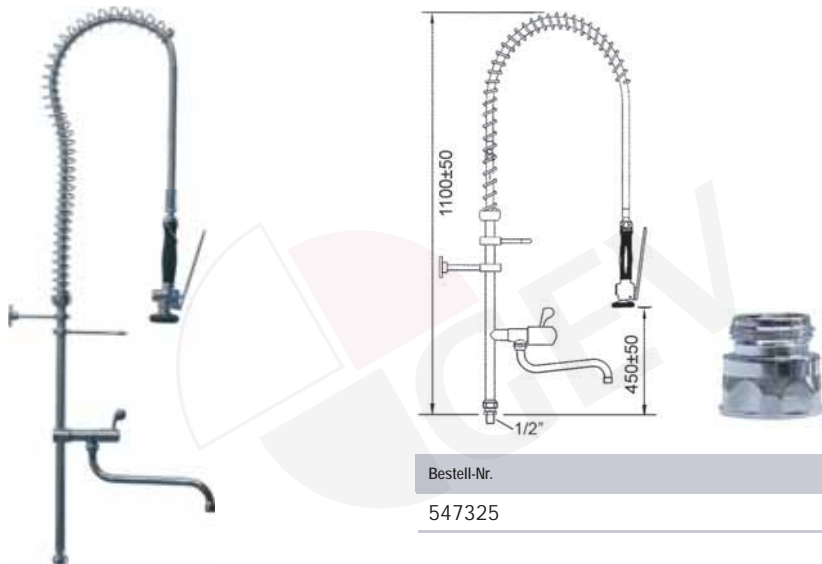

1/2"

Geschirrbrause mit Einhebelwandbatterie mit Schwenkventil

Bestell-Nr.	Anschluss
547216	1/2"

Geschirrbrause mit Einhebelwandbatterie

lieferbar ab Januar 2010

Bestell-Nr. Hebel kurz	Bestell-Nr. Hebel lang	Anschluss
547355	547356	1/2"

Geschirrbrause mit Einhebelwandbatterie mit Schwenkventil

lieferbar ab Januar 2010

Bestell-Nr. Hebel kurz	Bestell-Nr. Hebel lang	Anschluss	A	H
547357	547359	1/2"	200	200
547358	547360	1/2"	250	240

Geschirrbrause ohne Armatur, für fußpedal- und kniebetätigte Armaturen

Bestell-Nr.

547324

Anschluss

1/2"

Geschirrbrause ohne Armatur, mit Schwenkventil, für fußpedal- und kniebetätigte Armaturen

Bestell-Nr.

547325

Anschluss

1/2"

Geschirrbrause ohne Armatur, mit Handbrause ohne Absperrung, für fußpedal- und kniebetätigte Armaturen

Bestell-Nr.

547728

Anschluss

1/2"

Steigrohre komplett, ohne Armaturen

Bestell-Nr.	Beschreibung
547321	Steigrohr kurz komplett ohne Schwenkventil