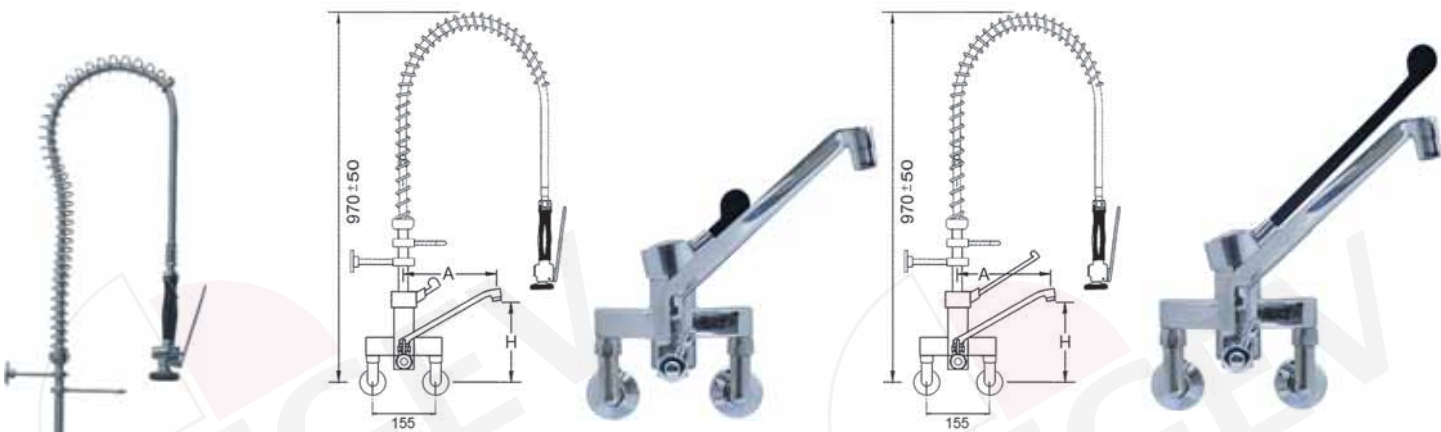

Bestell-Nr.

547214

Anschluss

1/2"

Geschirrbrause mit Einhebelwandbatterie

Bestell-Nr.

547215

Anschluss

1/2"

Geschirrbrause mit Einhebelwandbatterie mit Schwenkventil

Bestell-Nr.	Anschluss
547216	1/2"

Geschirrbrause mit Einhebelwandbatterie

lieferbar ab Januar 2010

Bestell-Nr. Hebel kurz	Bestell-Nr. Hebel lang	Anschluss
547355	547356	1/2"

Geschirrbrause mit Einhebelwandbatterie mit Schwenkventil

lieferbar ab Januar 2010

Bestell-Nr. Hebel kurz	Bestell-Nr. Hebel lang	Anschluss	A	H
547357	547359	1/2"	200	200
547358	547360	1/2"	250	240

Geschirrbrause ohne Armatur, für fußpedal- und kniebetätigte Armaturen

Bestell-Nr.

547324

Anschluss

1/2"

Geschirrbrause ohne Armatur, mit Schwenkventil, für fußpedal- und kniebetätigte Armaturen

Bestell-Nr.

547325

Anschluss