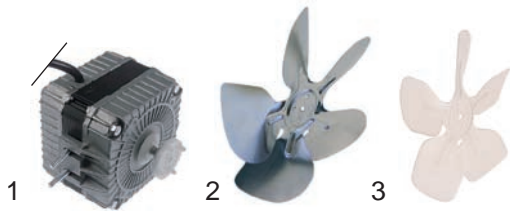

Pos.	Bestell-Nr.	Beschreibung	Gerätetyp	Vergleichs-Nr.
1	500049	Pumpe	universal	481936178138 481936018118 481936018155

Abb.	Bestell-Nr.	Beschreibung	Gerätetyp	Vergleichs-Nr.
1	601424	Motor 7W 230V	universal	481936178084 481936118449
2	601071	Lüfterrad ø 230mm	AGB010/028	481951548016 481951548025
	601426	Lüfterrad ø 230mm	AGB024	481951548037
3	601423	Lüfterrad ø 200mm	AGB015	481951548027