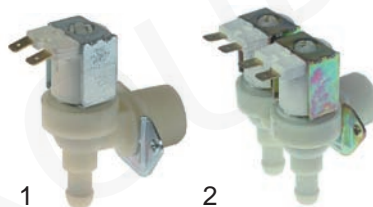

## Elektrische Komponenten

Pos.	Bestell-Nr.	Beschreibung	Gerätetyp	Vergleichs-Nr.
1	480100	Eisschneidegitter	AGB015/028, AGB022/024, K20/K40/K80	481925998186 481925998215 481925998177

Abb.	Bestell-Nr.	Beschreibung	Gerätetyp	Vergleichs-Nr.
1	370420	Magnetventil	AGB010/011/024, K40	481928128139 481928128225 481928128185
	370419	Magnetventil	AGB015/022, K20	481928128144 481928128224 481928128186
	370452	Magnetventil	AGB028, K80	481928128177 481928128226

Pos.	Bestell-Nr.	Beschreibung	Gerätetyp	Vergleichs-Nr.
1	401608	Transformator 18V	AGB022	481914538004 481914538025
2	401607	Transformator 20V	AGB024/028	481914538021 481914538026

Abb.	Bestell-Nr.	Beschreibung	Gerätetyp	Vergleichs-Nr.
1	370418	Heißgasventil	AGB010/011/015	481928128063
2	370417	Magnetventilkörper	AGB022/024/28, K20/40/80	481952648177 481952648073
3	371150	Magnetventilspule		481928168018 481928168017

Abb.	Bestell-Nr.	Beschreibung	Gerätetyp	Vergleichs-Nr.
1	346877	Schalter gelb	AGB028, K80	481927718118
2	550558	Feinsicherungshalter	AGB015/022/024/028, K20/40/80	481925648002 481925648006

Abb.	Bestell-Nr.	Beschreibung	Gerätetyp	Vergleichs-Nr.
1	380312	Relais	AGB028, K80	481928068248
2	345042	Mikroschalter		481927138099
3	695432	Halter	AGB024, K40	481940449804
4	695433	Hebel		481940449805