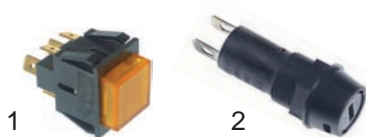

## Elektrische Komponenten

Pos.	Bestell-Nr.	Beschreibung	Gerätetyp	Vergleichs-Nr.
1	480100	Eisschneidegitter	AGB015/028, AGB022/024, K20/K40/K80	481925998186 481925998215 481925998177

Abb.	Bestell-Nr.	Beschreibung	Gerätetyp	Vergleichs-Nr.
1	370420	Magnetventil	AGB010/011/024, K40	481928128139 481928128225 481928128185
	370419	Magnetventil	AGB015/022, K20	481928128144 481928128224 481928128186
	370452	Magnetventil	AGB028, K80	481928128177 481928128226

Pos.	Bestell-Nr.	Beschreibung	Gerätetyp	Vergleichs-Nr.
1	401608	Transformator 18V	AGB022	481914538004 481914538025
2	401607	Transformator 20V	AGB024/028	481914538021 481914538026

Abb.	Bestell-Nr.	Beschreibung	Gerätetyp	Vergleichs-Nr.
1	370418	Heißgasventil	AGB010/011/015	481928128063
2	370417	Magnetventilkörper	AGB022/024/28, K20/40/80	481952648177 481952648073
3	371150	Magnetventilspule		481928168018 481928168017

Abb.	Bestell-Nr.	Beschreibung	Gerätetyp	Vergleichs-Nr.
1	346877	Schalter gelb	AGB028, K80	481927718118
2	550558	Feinsicherungshalter	AGB015/022/024/028, K20/40/80	481925648002 481925648006

Abb.	Bestell-Nr.	Beschreibung	Gerätetyp	Vergleichs-Nr.
1	380312	Relais	AGB028, K80	481928068248
2	345042	Mikroschalter		481927138099
3	695432	Halter	AGB024, K40	481940449804
4	695433	Hebel		481940449805