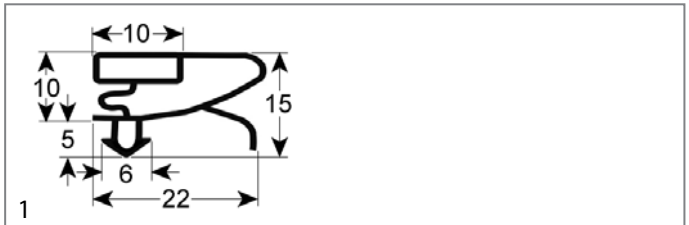

GEV-Nr.	900875	Vergl.-Nr.	N/A
Beschreibung	Kälteichtung Profil 9753 Bmm L 2500mm Steckmaß