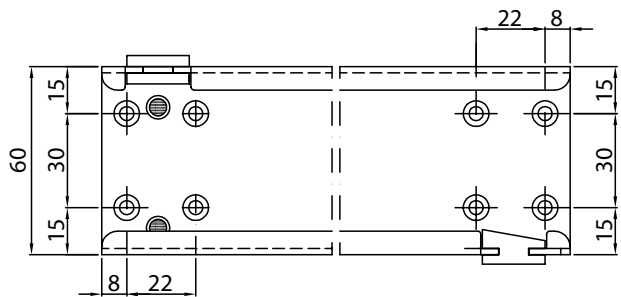

Bild nicht vorhanden

1

GEV-Nr.	691945	Vergl.-Nr.	28378
Beschreibung	Türscharnier L 58mm B 30mm H 60mm EP mitte		

Auszüge

Teleskopauszüge

Universal

compeX

1