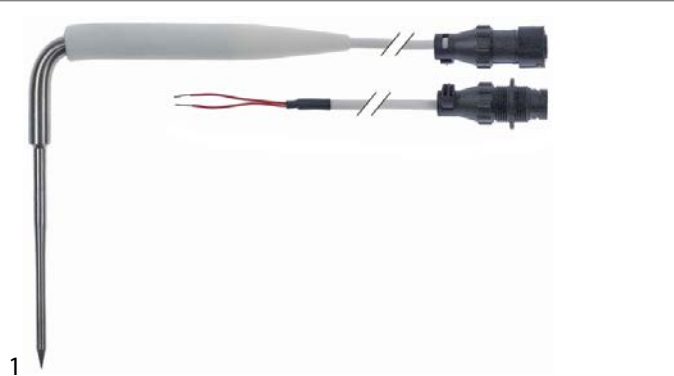

Überwachungsrelais

GEV-Nr.	401610	Vergl.-Nr.	N/A
Beschreibung	Überwachungsrelais Drehzahl		

Elektronikregler

EVCO - EVERY CONTROL

Kühlstellenregler

Einbauversion

GEV-Nr.	379649	Vergl.-Nr.	61214	
Beschreibung	Elektronikregler EVERY CONTROL Typ EVKB33N7VXXS Einbaumaß 71x29mm 230V Spannung AC NTC Relaisausgänge 3 NO-30A(12) CO-8A(4) NO-8A(4) NTC NTC DI Frontmaßmm Einbautiefe 59mm Schutzart IP65 -40 bis +105°C Anzeige 3 1/2-stellig			
Zubehör für	379649			
	GEV-Nr.	379053	Vergl.-Nr.	—
	Temperaturfühler PTC 1kOhm Kabel PVC Fühler -50 bis +150°C Kabel -10 bis +100°C Fühler ø6x30mm Kabellänge 3m ohne Verschraubung 2-adrig			
	GEV-Nr.	379064	Vergl.-Nr.	—
	Temperaturfühler PTC 1kOhm Kabel Silikon Fühler -50 bis +150°C Kabel -50 bis +180°C Fühler ø6x40mm Kabellänge 3m ohne Verschraubung 2-adrig			
	GEV-Nr.	379161	Vergl.-Nr.	—
	Temperaturfühler NTC 10kOhm Kabel Thermoplast Fühler -40 bis +110°C Kabel -40 bis +110°C Fühler ø6x14mm Kabellänge 3m ohne Verschraubung 2-adrig			
	GEV-Nr.	379782	Vergl.-Nr.	—
	Temperaturfühler PTC 1kOhm Kabel Thermoplast Fühler -50 bis +150°C Kabel -40 bis +110°C Fühler ø6x14mm Kabellänge 3m 2-adrig Widerstand 1kOhm			

Fühler

Universalfühler

Temperaturfühler

GEV-Nr.	381383	Vergl.-Nr.	28575
Beschreibung	Temperaturfühler PTC Kabel PVC Fühler -40 bis +150°C Kabel -50 bis +180°C Fühler ø6x30mm Kabellänge 4m 2-adrig		

Herstellerspezifische Fühler

Einsteckfühler

GEV-Nr.	378516	Vergl.-Nr.	35826
Beschreibung	Temperaturfühler PTC 1kOhm Kabel Silikon Fühler -50 bis +150°C Kabel -50 bis +180°C Anschluss 2-adrig Fühler ø5/8x200mm Gewinde Kabellänge 3.5m Griff ø 13mm Grifflänge 110mm		

GEV-Nr.	378663	Vergl.-Nr.	61723 64200
Beschreibung	Temperaturfühler PTC 1kOhm Kabel Silikon Fühler -50 bis +150°C Kabel -50 bis +180°C Anschluss 2-adrig Fühler ø5x70mm Gewinde M12x1 Kabellänge 2/4m Griff ø 15mm Grifflänge 125mm		