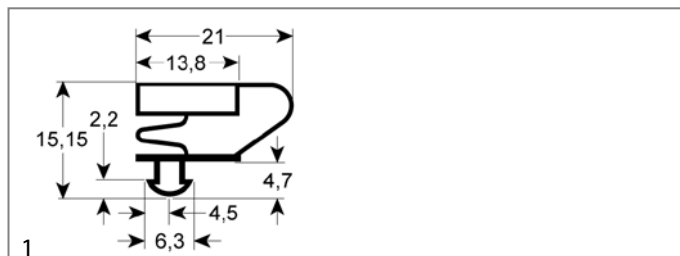

Profil 9704

Dieses Profil kann auf Wunsch in Sondermaßen gefertigt werden

GEV-Nr.	901031	Vergl.-Nr.	021G423295 32300
Beschreibung	Kältedichtung Profil 9704 B 295mm L 423mm Steckmaß L1 414mm B1 286mm Außenmaß		

GEV-Nr.	901027	Vergl.-Nr.	N/A
Beschreibung	Kältedichtung Profil 9704 B 388mm L 625mm Steckmaß Magnet 3-seitig L1 616mm B1 379mm Außenmaß		

GEV-Nr.	901030	Vergl.-Nr.	021G620423 32281
Beschreibung	Kältedichtung Profil 9704 B 423mm L 620mm Steckmaß L1 611mm B1 414mm Außenmaß		