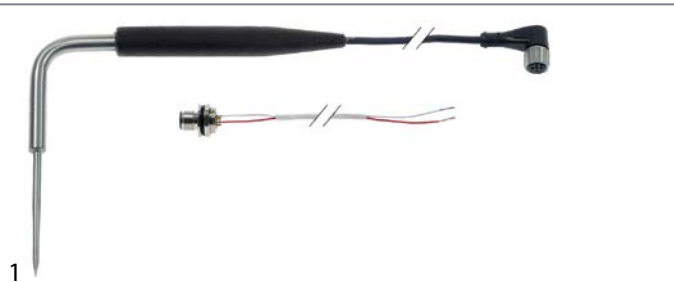

Überwachungsrelais

GEV-Nr.	401610	Vergl.-Nr.	N/A
Beschreibung	Überwachungsrelais Drehzahl		

Elektronikregler

EVCO - EVERY CONTROL

Kühlstellenregler

Einbauversion

GEV-Nr.	379649	Vergl.-Nr.	61214	
Beschreibung	Elektronikregler EVERY CONTROL Typ EVKB33N7VXXS Einbaumaß 71x29mm 230V Spannung AC NTC Relaisausgänge 3 NO-30A(12) CO-8A(4) NO-8A(4) NTC NTC DI Frontmaßmm Einbautiefe 59mm Schutzart IP65 -40 bis +105°C Anzeige 3 1/2-stellig			
Zubehör für	379649			
	GEV-Nr.	379053	Vergl.-Nr.	—
	Temperaturfühler PTC 1kOhm Kabel PVC Fühler -50 bis +150°C Kabel -10 bis +100°C Fühler ø6x30mm Kabellänge 3m ohne Verschraubung 2-adrig			
	GEV-Nr.	379064	Vergl.-Nr.	—
	Temperaturfühler PTC 1kOhm Kabel Silikon Fühler -50 bis +150°C Kabel -50 bis +180°C Fühler ø6x40mm Kabellänge 3m ohne Verschraubung 2-adrig			
	GEV-Nr.	379161	Vergl.-Nr.	—
	Temperaturfühler NTC 10kOhm Kabel Thermoplast Fühler -40 bis +110°C Kabel -40 bis +110°C Fühler ø6x14mm Kabellänge 3m ohne Verschraubung 2-adrig			
	GEV-Nr.	379782	Vergl.-Nr.	—
	Temperaturfühler PTC 1kOhm Kabel Thermoplast Fühler -50 bis +150°C Kabel -40 bis +110°C Fühler ø6x14mm Kabellänge 3m 2-adrig Widerstand 1kOhm			

Fühler

Universalfühler

Temperaturfühler

GEV-Nr.	381383	Vergl.-Nr.	28575
Beschreibung	Temperaturfühler PTC Kabel PVC Fühler -40 bis +150°C Kabel -50 bis +180°C Fühler ø6x30mm Kabellänge 4m 2-adrig		

Herstellerspezifische Fühler

Einsteckfühler

GEV-Nr.	378516	Vergl.-Nr.	35826
Beschreibung	Temperaturfühler PTC 1kOhm Kabel Silikon Fühler -50 bis +150°C Kabel -50 bis +180°C Anschluss 2-adrig Fühler ø5/8x200mm Gewinde Kabellänge 3.5m Griff ø 13mm Grifflänge 110mm		

GEV-Nr.	378663	Vergl.-Nr.	61723 64200
Beschreibung	Temperaturfühler PTC 1kOhm Kabel Silikon Fühler -50 bis +150°C Kabel -50 bis +180°C Anschluss 2-adrig Fühler ø5x70mm Gewinde M12x1 Kabellänge 2/4m Griff ø 15mm Grifflänge 125mm		