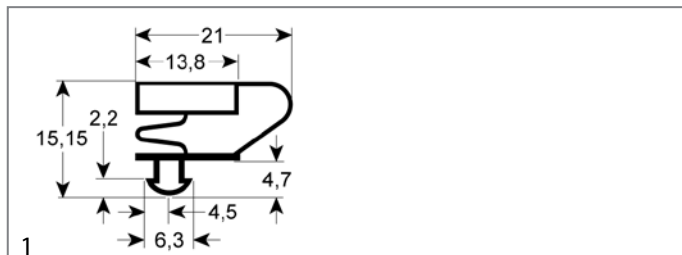

Dichtungen

Kältedichtungen

Steckdichtungen

Profil 9773

Dieses Profil kann auf Wunsch in Sondermaßen gefertigt werden

GEV-Nr.	902305	Vergl.-Nr.	N/A
Beschreibung	Kältedichtung Profil 9773 Bmm L 2500mm Steckmaß		

Profil 9704

Dieses Profil kann auf Wunsch in Sondermaßen gefertigt werden

GEV-Nr.	901031	Vergl.-Nr.	021G423295 32300
Beschreibung	Kältedichtung Profil 9704 B 295mm L 423mm Steckmaß L1 414mm B1 286mm Außenmaß		