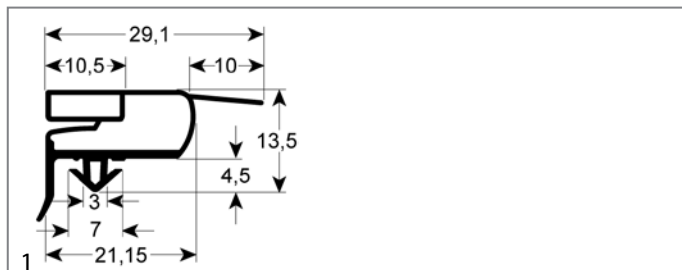

Dichtungen

Kältedichtungen

Steckdichtungen

Profil 9773

Dieses Profil kann auf Wunsch in Sondermaßen gefertigt werden

GEV-Nr.	902305	Vergl.-Nr.	N/A
Beschreibung	Kältedichtung Profil 9773 Bmm L 2500mm Steckmaß