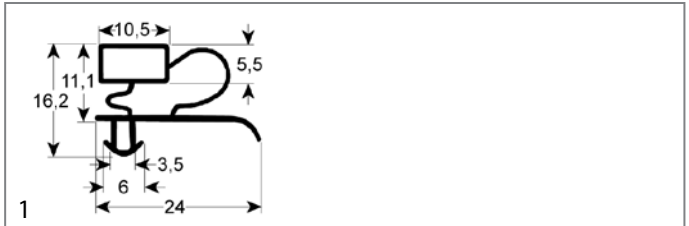

Profil 9333

Dieses Profil kann auf Wunsch in Sondermaßen gefertigt werden

GEV-Nr.	902167	Vergl.-Nr.	N/A
Beschreibung	Kälteichtung Profil 9333 Bmm L 2500mm Steckmaß		

Einschraubdichtungen

Profil 9140

Dieses Profil kann auf Wunsch in Sondermaßen gefertigt werden