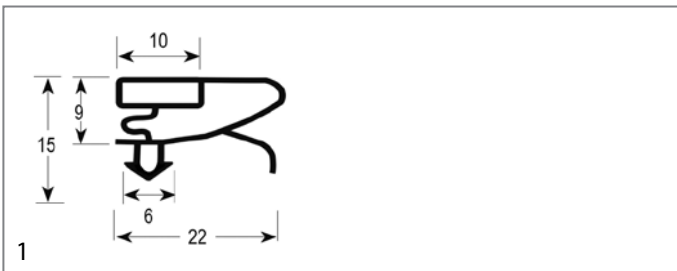

GEV-Nr.	901023	Vergl.-Nr.	28067
Beschreibung	Kältedichtung Profil 9704 B 651mm L 1551mm Steckmaß L1 1542mm B1 642mm Außenmaß		

GEV-Nr.	901960	Vergl.-Nr.	35748
Beschreibung	Schockfrosterdichtung Profil 9704 B 410mm L 715mm Steckmaß für Gerät für Schnellabkühler passend für EVERLASTING		

Profil 9753

Dieses Profil kann auf Wunsch in Sondermaßen gefertigt werden

GEV-Nr.	901032	Vergl.-Nr.	N/A
Beschreibung	Kälteichtung Profil 9753 B 186mm L 423mm Steckmaß		

GEV-Nr.	901028	Vergl.-Nr.	N/A
Beschreibung	Kälteichtung Profil 9753 B 300mm L 390mm Steckmaß		