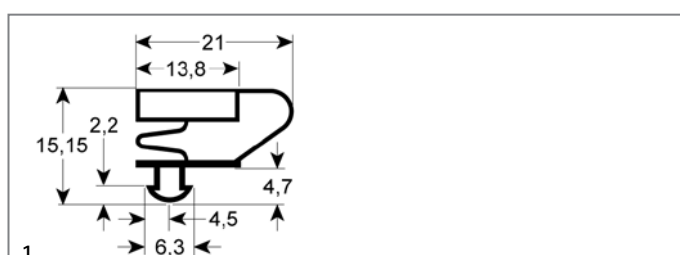

GEV-Nr.	901025	Vergl.-Nr.	N/A
Beschreibung	Kältedichtung Profil 9704 B 601mm L 1561mm Steckmaß