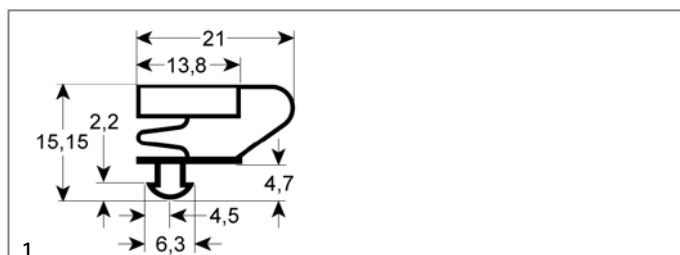

GEV-Nr.	901960	Vergl.-Nr.	35748
Beschreibung	Schockfrosterdichtung Profil 9704 B 410mm L 715mm Steckmaß für Gerät für Schnellabkühler passend für EVERLASTING