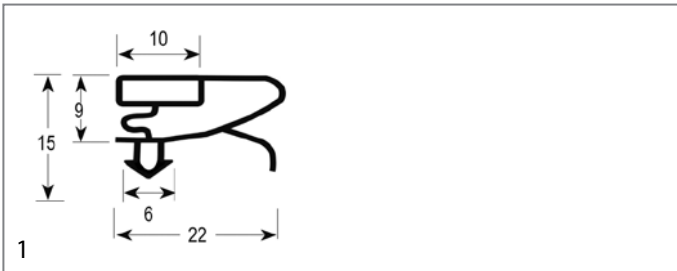

GEV-Nr.	901028	Vergl.-Nr.	N/A
Beschreibung	Kälteichtung Profil 9753 B 300mm L 390mm Steckmaß