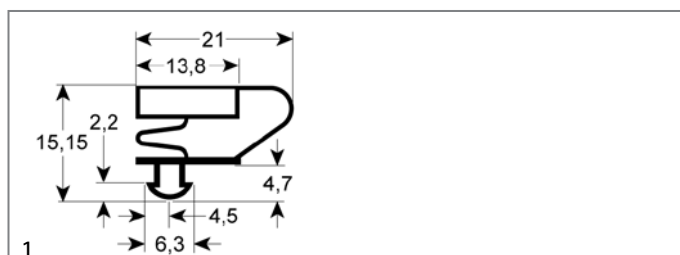

Profil 9704

Dieses Profil kann auf Wunsch in Sondermaßen gefertigt werden

GEV-Nr.	901031	Vergl.-Nr.	021G423295 32300
Beschreibung	Kältedichtung Profil 9704 B 295mm L 423mm Steckmaß L1 414mm B1 286mm Außenmaß		

GEV-Nr.	901027	Vergl.-Nr.	N/A
Beschreibung	Kältedichtung Profil 9704 B 388mm L 625mm Steckmaß Magnet 3-seitig L1 616mm B1 379mm Außenmaß		

GEV-Nr.	901030	Vergl.-Nr.	021G620423 32281
Beschreibung	Kältedichtung Profil 9704 B 423mm L 620mm Steckmaß L1 611mm B1 414mm Außenmaß		