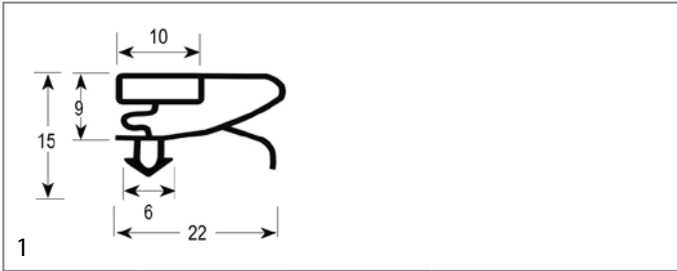

Profil 9753

Dieses Profil kann auf Wunsch in Sondermaßen gefertigt werden

GEV-Nr.	901032	Vergl.-Nr.	N/A
Beschreibung	Kälteichtung Profil 9753 B 186mm L 423mm Steckmaß