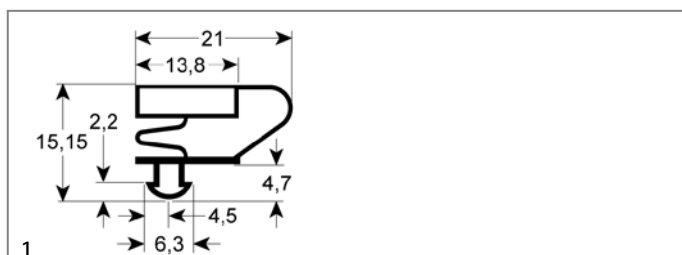

Dichtungen

Kältedichtungen

Steckdichtungen

Profil 9773

Dieses Profil kann auf Wunsch in Sondermaßen gefertigt werden

GEV-Nr.	902305	Vergl.-Nr.	N/A
Beschreibung	Kältedichtung Profil 9773 Bmm L 2500mm Steckmaß		

Profil 9704

Dieses Profil kann auf Wunsch in Sondermaßen gefertigt werden

GEV-Nr.	901031	Vergl.-Nr.	021G423295 32300
Beschreibung	Kältedichtung Profil 9704 B 295mm L 423mm Steckmaß L1 414mm B1 286mm Außenmaß		