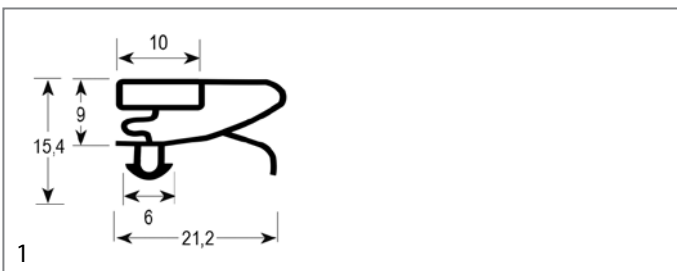

GEV-Nr.	901024	Vergl.-Nr.	28068 N/A
Beschreibung	Kälteichtung Profil 9753 B 651mm L 741mm Steckmaß