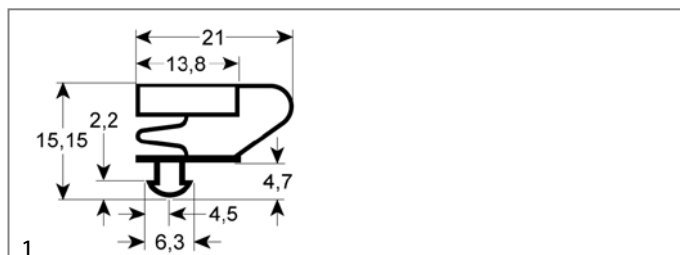

GEV-Nr.	901023	Vergl.-Nr.	28067
Beschreibung	Kältedichtung Profil 9704 B 651mm L 1551mm Steckmaß L1 1542mm B1 642mm Außenmaß